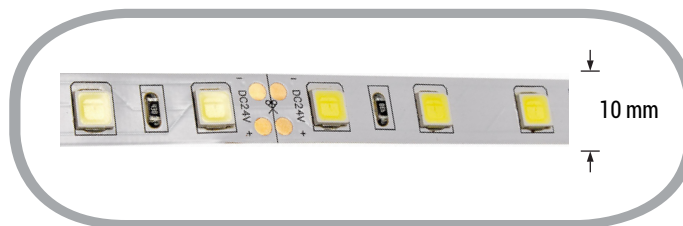

60SMD/m 16W/m 24V Professional Led Streifen 5054 Kaltweiß 5m

Leistung u. Lichtfarbe

Technische Daten

Artikelnummer	4431
Abstrahlwinkel	120°
Marke	Optonica
Farbcode	860
Lichtfarbe	Kaltweiß (KW)
Farbtemperatur	6000K
Dimmbar	Ja
EAN Code	3800156644311
Energieverbrauch	80 kWh/1000h
Energieeffizienz	A+
Nennlichtstrom	5600 lm
Lumen pro Watt	70lm/W
Kürzbar	Segmentweise (10cm), an der gekennzeichneten Stelle
Betriebsspannung	DC 24V
Einschaltzeit	0.2s
IP-Schutzklasse	20
Lebensdauer Diode	35 000 Stunden
Lichtstromstabilität	70%
Material	flexible Leiterplatte (PCB)
Befestigung	Wärmeleitendes, doppelseitiges Klebeband
LED-Typ	5054 - 60 SMD/m
Schaltzyklen	100 000x
Betriebsfrequenz	50-60Hz
Leistung	16W/m
Kühlprofil benötigt ?	Ja
Farbwiedergabewert	>85
Verpackungsgröße	155x185x12 mm
Produktgröße	10 x 2 x 5000 mm
Betriebstemperatur	-30°C / +50°C
Garantie	3 Jahre
Vergleichsleistung	310W
Produktgewicht	102 g