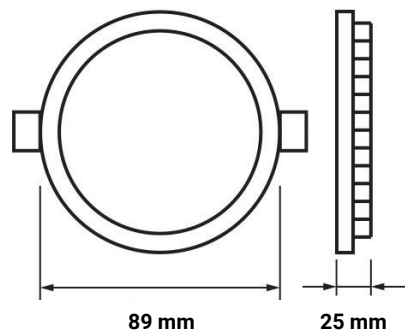

# 3W LED Mini Panel Rund Warmweiß

# Technische Daten

<b>Artikelnummer</b>	2433
<b>Abstrahlwinkel</b>	120°
<b>Marke</b>	Optonica
<b>Farbcode</b>	827
<b>Lichtfarbe</b>	Warmweiß (WW)
<b>Farbtemperatur</b>	2700K
<b>Dimmbar</b>	Nein
<b>EAN Code</b>	3800156624337
<b>Energieverbrauch</b>	3 kWh/1000h
<b>Energieeffizienz</b>	A+
<b>Nennlichtstrom</b>	130 lm
<b>Lumen pro Watt</b>	43lm/W
<b>Montagemaß</b>	φ70 mm
<b>Betriebsspannung</b>	AC220-240V
<b>Einschaltzeit</b>	0.2s
<b>IP-Schutzklasse</b>	20
<b>Lebensdauer Diode</b>	35 000 Stunden
<b>Lichtstromstabilität</b>	70%
<b>Material</b>	Aluminium
<b>Produktfarbe</b>	Weiß
<b>Quecksilberanteil</b>	Nein
<b>Schaltzyklen</b>	100 000x
<b>Betriebsfrequenz</b>	50-60Hz
<b>Leistung</b>	3W
<b>Power Factor</b>	0.5
<b>Farbwiedergabewert</b>	80
<b>Verpackungsgröße</b>	95x135x35 mm
<b>Produktgröße</b>	φ89x25 mm
<b>Betriebstemperatur</b>	-30°C / +50°C
<b>Garantie</b>	2 Jahre
<b>Vergleichsleistung</b>	20W
<b>Produktgewicht</b>	99 g