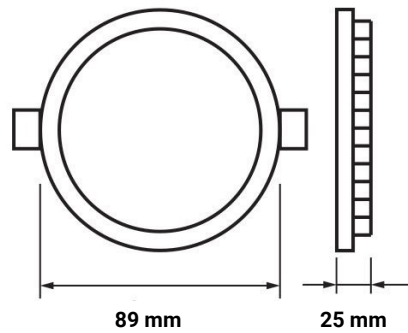

3W LED Mini Panel Rund Kaltweiß

Leistung u. Lichtfarbe

Technische Daten

Artikelnummer	2431
Abstrahlwinkel	120°
Marke	Optonica
Farbcode	860
Lichtfarbe	Kaltweiß (KW)
Farbtemperatur	6000K
Dimmbar	Nein
EAN Code	3800156624313
Energieverbrauch	3 kWh/1000h
Energieeffizienz	A+
Nennlichtstrom	150 lm
Lumen pro Watt	50lm/W
Montagemaß	φ70 mm
Betriebsspannung	AC220-240V
Einschaltzeit	0.2s
IP-Schutzklasse	20
Lebensdauer Diode	35 000 Stunden
Lichtstromstabilität	70%
Material	Aluminium
Produktfarbe	Weiß
Quecksilberanteil	Nein
Schaltzyklen	100 000x
Betriebsfrequenz	50-60Hz
Leistung	3W
Power Factor	0.5
Farbwiedergabewert	80
Verpackungsgröße	95x135x35 mm
Produktgröße	φ89x25 mm
Betriebstemperatur	-30°C / +50°C
Garantie	2 Jahre
Vergleichsleistung	20W
Produktgewicht	99 g