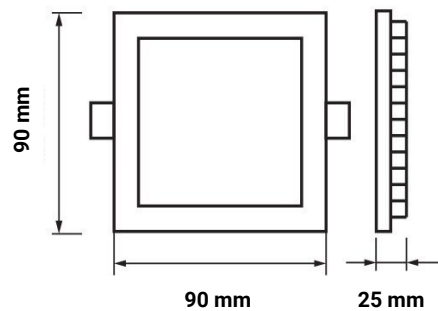

3W LED Mini Panel Quadratisch Kaltweiß

Leistung u. Lichtfarbe

Technische Daten

Artikelnummer	2444
Abstrahlwinkel	120°
Marke	Optonica
Farbcode	860
Lichtfarbe	Kaltweiß (KW)
Farbtemperatur	6000K
Dimmbar	Nein
EAN Code	3800156624443
Energieverbrauch	3 kWh/1000h
Energieeffizienz	A+
Nennlichtstrom	150 lm
Lumen pro Watt	50lm/W
Montagemaß	75x75 mm
Betriebsspannung	AC220-240V
Einschaltzeit	0.2s
IP-Schutzklasse	20
Lebensdauer Diode	35 000 Stunden
Lichtstromstabilität	70%
Material	Aluminium
Produktfarbe	Weiß
Quecksilberanteil	Nein
Schaltzyklen	100 000x
Betriebsfrequenz	50-60Hz
Leistung	3W
Power Factor	0.5
Farbwiedergabewert	80
Verpackungsgröße	95x135x35 mm
Produktgröße	90x90x25 mm
Betriebstemperatur	-30°C / +50°C
Garantie	2 Jahre
Vergleichsleistung	20W
Produktgewicht	116 g