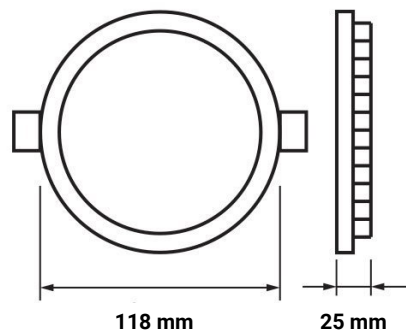

6W LED Mini Panel Rund Kaltweiß

Leistung u. Lichtfarbe

Technische Daten

Artikelnummer	2434
Abstrahlwinkel	120°
Marke	Optonica
Farbcode	860
Lichtfarbe	Kaltweiß (KW)
Farbtemperatur	6000K
Dimmbar	Nein
EAN Code	3800156624344
Energieverbrauch	6 kWh/1000h
Energieeffizienz	A+
Nennlichtstrom	390 lm
Lumen pro Watt	65lm/W
Montagemaß	Ø 110 mm
Betriebsspannung	AC220-240V
Einschaltzeit	0.2s
IP-Schutzklasse	20
Lebensdauer Diode	35 000 Stunden
Lichtstromstabilität	70%
Material	Aluminium
Produktfarbe	Weiß
Quecksilberanteil	Nein
Schaltzyklen	100 000x
Betriebsfrequenz	50-60Hz
Leistung	6W
Power Factor	0.5
Farbwiedergabewert	80
Verpackungsgröße	137x160x35 mm
Produktgröße	Ø 118x25 mm
Betriebstemperatur	-30°C / +50°C
Garantie	2 Jahre
Vergleichsleistung	35W
Produktgewicht	300 g