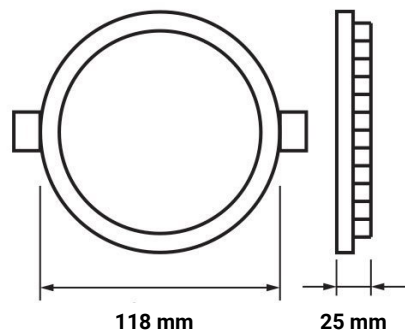

6W LED Mini Panel Rund Warmweiß

Leistung u. Lichtfarbe

Technische Daten

Artikelnummer	2436
Abstrahlwinkel	120°
Marke	Optonica
Farbcode	827
Lichtfarbe	Warmweiß (WW)
Farbtemperatur	2700K
Dimmbar	Nein
EAN Code	3800156624368
Energieverbrauch	6 kWh/1000h
Energieeffizienz	A+
Nennlichtstrom	350 lm
Lumen pro Watt	58lm/W
Montagemaß	Ø 110 mm
Betriebsspannung	AC220-240V
Einschaltzeit	0.2s
IP-Schutzklasse	20
Lebensdauer Diode	35 000 Stunden
Lichtstromstabilität	70%
Material	Aluminium
Produktfarbe	Weiß
Quecksilberanteil	Nein
Schaltzyklen	100 000x
Betriebsfrequenz	50-60Hz
Leistung	6W
Power Factor	0.5
Farbwiedergabewert	80
Verpackungsgröße	137x160x35 mm
Produktgröße	Ø 118x25 mm
Betriebstemperatur	-30°C / +50°C
Garantie	2 Jahre
Vergleichsleistung	35W
Produktgewicht	300 g