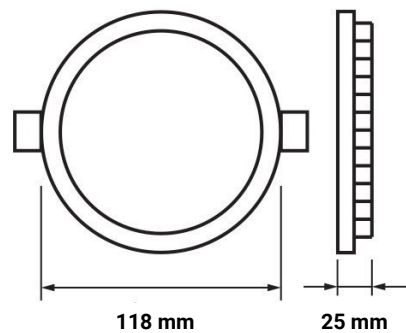

6W LED Mini Panel Rund Neutralweiß

Leistung u. Lichtfarbe

Technische Daten

Artikelnummer	2435
Abstrahlwinkel	120°
Marke	Optonica
Farbcode	845
Lichtfarbe	Neutralweiß (NW)
Farbtemperatur	4500K
Dimmbar	Nein
EAN Code	3800156624351
Energieverbrauch	6 kWh/1000h
Energieeffizienz	A+
Nennlichtstrom	370 lm
Lumen pro Watt	62lm/W
Montagemaß	Ø 110 mm
Betriebsspannung	AC220-240V
Einschaltzeit	0.2s
IP-Schutzklasse	20
Lebensdauer Diode	35 000 Stunden
Lichtstromstabilität	70%
Material	Aluminium
Produktfarbe	Weiß
Quecksilberanteil	Nein
Schaltzyklen	100 000x
Betriebsfrequenz	50-60Hz
Leistung	6W
Power Factor	0.5
Farbwiedergabewert	80
Verpackungsgröße	137x160x35 mm
Produktgröße	Ø 118x25 mm
Betriebstemperatur	-30°C / +50°C
Garantie	2 Jahre
Vergleichsleistung	35W
Produktgewicht	300 g