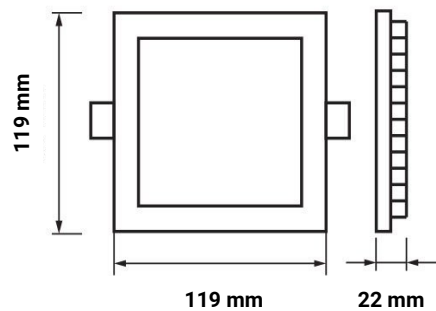

6W LED Mini Panel Quadratisch Kaltweiß

Leistung u. Lichtfarbe

Technische Daten

Artikelnummer	2447
Abstrahlwinkel	120°
Marke	Optonica
Farbcode	860
Lichtfarbe	Kaltweiß (KW)
Farbtemperatur	6000K
Dimmbar	Nein
EAN Code	3800156624474
Energieverbrauch	6 kWh/1000h
Energieeffizienz	A+
Nennlichtstrom	390 lm
Lumen pro Watt	65lm/W
Montagemaß	105x105 mm
Betriebsspannung	AC220-240V
Einschaltzeit	0.2s
IP-Schutzklasse	20
Lebensdauer Diode	35 000 Stunden
Lichtstromstabilität	70%
Material	Aluminium
Produktfarbe	Weiß
Quecksilberanteil	Nein
Schaltzyklen	100 000x
Betriebsfrequenz	50-60Hz
Leistung	6W
Power Factor	0.5
Farbwiedergabewert	80
Verpackungsgröße	135x160x35 mm
Produktgröße	119x119x22 mm
Betriebstemperatur	-30°C / +50°C
Garantie	2 Jahre
Vergleichsleistung	35W
Produktgewicht	170 g