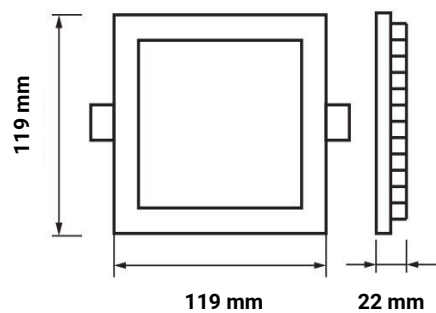

6W LED Mini Panel Quadratisch Neutralweiß

Leistung u. Lichtfarbe

Technische Daten

| | |
|-----------------------------|------------------|
| Artikelnummer | 2448 |
| Abstrahlwinkel | 120° |
| Marke | Optonica |
| Farbcode | 845 |
| Lichtfarbe | Neutralweiß (NW) |
| Farbtemperatur | 4500K |
| Dimmbar | Nein |
| EAN Code | 3800156624481 |
| Energieverbrauch | 6 kWh/1000h |
| Energieeffizienz | A+ |
| Nennlichtstrom | 370 lm |
| Lumen pro Watt | 62lm/W |
| Montagemaß | 105x105 mm |
| Betriebsspannung | AC220-240V |
| Einschaltzeit | 0.2s |
| IP-Schutzklasse | 20 |
| Lebensdauer Diode | 35 000 Stunden |
| Lichtstromstabilität | 70% |
| Material | Aluminium |
| Produktfarbe | Weiß |
| Quecksilberanteil | Nein |
| Schaltzyklen | 100 000x |
| Betriebsfrequenz | 50-60Hz |
| Leistung | 6W |
| Power Factor | 0.5 |
| Farbwiedergabewert | 80 |
| Verpackungsgröße | 135x160x35 mm |
| Produktgröße | 119x119x22 mm |
| Betriebstemperatur | -30°C / +50°C |
| Garantie | 2 Jahre |
| Vergleichsleistung | 35W |
| Produktgewicht | 170 g |