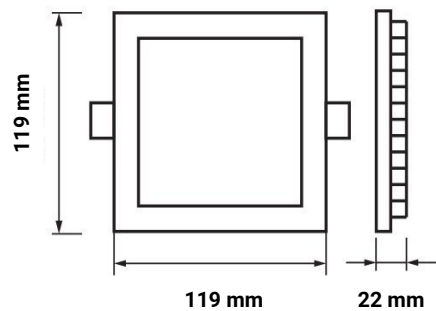

# 6W LED Mini Panel Quadratisch Warmweiß

# Technische Daten

<b>Artikelnummer</b>	2449
<b>Abstrahlwinkel</b>	120°
<b>Marke</b>	Optonica
<b>Farbcode</b>	827
<b>Lichtfarbe</b>	Warmweiß (WW)
<b>Farbtemperatur</b>	2700K
<b>Dimmbar</b>	Nein
<b>EAN Code</b>	3800156624498
<b>Energieverbrauch</b>	6 kWh/1000h
<b>Energieeffizienz</b>	A+
<b>Nennlichtstrom</b>	350 lm
<b>Lumen pro Watt</b>	58lm/W
<b>Montagemaß</b>	105x105 mm
<b>Betriebsspannung</b>	AC220-240V
<b>Einschaltzeit</b>	0.2s
<b>IP-Schutzklasse</b>	20
<b>Lebensdauer Diode</b>	35 000 Stunden
<b>Lichtstromstabilität</b>	70%
<b>Material</b>	Aluminium
<b>Produktfarbe</b>	Weiß
<b>Quecksilberanteil</b>	Nein
<b>Schaltzyklen</b>	100 000x
<b>Betriebsfrequenz</b>	50-60Hz
<b>Leistung</b>	6W
<b>Power Factor</b>	0.5
<b>Farbwiedergabewert</b>	80
<b>Verpackungsgröße</b>	135x160x35 mm
<b>Produktgröße</b>	119x119x22 mm
<b>Betriebstemperatur</b>	-30°C / +50°C
<b>Garantie</b>	2 Jahre
<b>Vergleichsleistung</b>	35W
<b>Produktgewicht</b>	170 g