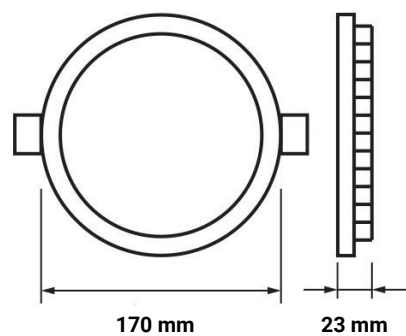

12W LED Mini Panel Rund Kaltweiß

Leistung u. Lichtfarbe

Technische Daten

Artikelnummer	2437
Abstrahlwinkel	120°
Marke	Optonica
Farbcode	860
Lichtfarbe	Kaltweiß (KW)
Farbtemperatur	6000K
Dimmbar	Nein
EAN Code	3800156624375
Energieverbrauch	12 kWh/1000h
Energieeffizienz	A+
Nennlichtstrom	900 lm
Lumen pro Watt	75lm/W
Montagemaß	Ø 160 mm
Betriebsspannung	AC220-240V
Einschaltzeit	0.2s
IP-Schutzklasse	20
Lebensdauer Diode	35 000 Stunden
Lichtstromstabilität	70%
Material	Aluminium
Produktfarbe	Weiß
Quecksilberanteil	Nein
Schaltzyklen	100 000x
Betriebsfrequenz	50-60Hz
Leistung	12W
Power Factor	0.5
Farbwiedergabewert	80
Verpackungsgröße	182x215x35 mm
Produktgröße	Ø 170x23 mm
Betriebstemperatur	-30°C / +50°C
Garantie	2 Jahre
Vergleichsleistung	70W
Produktgewicht	265 g