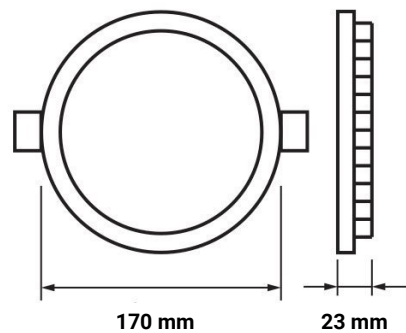

# 12W LED Mini Panel Rund Neutralweiß

# Technische Daten

<b>Artikelnummer</b>	2438
<b>Abstrahlwinkel</b>	120°
<b>Marke</b>	Optonica
<b>Farbcode</b>	845
<b>Lichtfarbe</b>	Neutralweiß (NW)
<b>Farbtemperatur</b>	4500K
<b>Dimmbar</b>	Nein
<b>EAN Code</b>	3800156624382
<b>Energieverbrauch</b>	12 kWh/1000h
<b>Energieeffizienz</b>	A+
<b>Nennlichtstrom</b>	860 lm
<b>Lumen pro Watt</b>	72lm/W
<b>Montagemaß</b>	Ø 160 mm
<b>Betriebsspannung</b>	AC220-240V
<b>Einschaltzeit</b>	0.2s
<b>IP-Schutzklasse</b>	20
<b>Lebensdauer Diode</b>	35 000 Stunden
<b>Lichtstromstabilität</b>	70%
<b>Material</b>	Aluminium
<b>Produktfarbe</b>	Weiß
<b>Quecksilberanteil</b>	Nein
<b>Schaltzyklen</b>	100 000x
<b>Betriebsfrequenz</b>	50-60Hz
<b>Leistung</b>	12W
<b>Power Factor</b>	0.5
<b>Farbwiedergabewert</b>	80
<b>Verpackungsgröße</b>	182x215x35 mm
<b>Produktgröße</b>	Ø 170x23 mm
<b>Betriebstemperatur</b>	-30°C / +50°C
<b>Garantie</b>	2 Jahre
<b>Vergleichsleistung</b>	70W
<b>Produktgewicht</b>	265 g