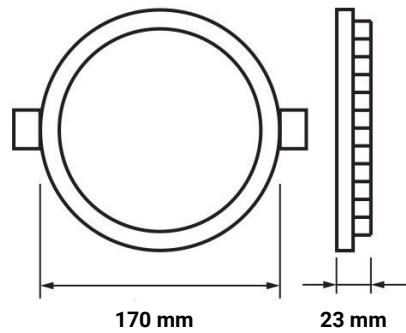

# 12W LED Mini Panel Rund Warmweiß

# Technische Daten

<b>Artikelnummer</b>	2439
<b>Abstrahlwinkel</b>	120°
<b>Marke</b>	Optonica
<b>Farbcode</b>	827
<b>Lichtfarbe</b>	Warmweiß (WW)
<b>Farbtemperatur</b>	2700K
<b>Dimmbar</b>	Nein
<b>EAN Code</b>	3800156624399
<b>Energieverbrauch</b>	12 kWh/1000h
<b>Energieeffizienz</b>	A+
<b>Nennlichtstrom</b>	820 lm
<b>Lumen pro Watt</b>	68lm/W
<b>Montagemaß</b>	Ø 160 mm
<b>Betriebsspannung</b>	AC220-240V
<b>Einschaltzeit</b>	0.2s
<b>IP-Schutzklasse</b>	20
<b>Lebensdauer Diode</b>	35 000 Stunden
<b>Lichtstromstabilität</b>	70%
<b>Material</b>	Aluminium
<b>Produktfarbe</b>	Weiß
<b>Quecksilberanteil</b>	Nein
<b>Schaltzyklen</b>	100 000x
<b>Betriebsfrequenz</b>	50-60Hz
<b>Leistung</b>	12W
<b>Power Factor</b>	0.5
<b>Farbwiedergabewert</b>	80
<b>Verpackungsgröße</b>	182x215x35 mm
<b>Produktgröße</b>	Ø 170x23 mm
<b>Betriebstemperatur</b>	-30°C / +50°C
<b>Garantie</b>	2 Jahre
<b>Vergleichsleistung</b>	70W
<b>Produktgewicht</b>	265 g