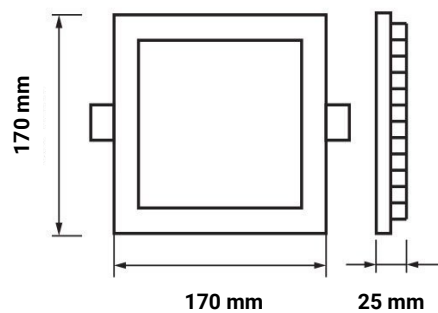

12W LED Mini Panel Quadratisch Kaltweiß

Leistung u. Lichtfarbe

Technische Daten

Artikelnummer	2450
Abstrahlwinkel	120°
Marke	Optonica
Farbcode	860
Lichtfarbe	Kaltweiß (KW)
Farbtemperatur	6000K
Dimmbar	Nein
EAN Code	3800156624504
Energieverbrauch	12 kWh/1000h
Energieeffizienz	A+
Nennlichtstrom	900 lm
Lumen pro Watt	75lm/W
Montagemaß	155x155 mm
Betriebsspannung	AC220-240V
Einschaltzeit	0.2s
IP-Schutzklasse	20
Lebensdauer Diode	35 000 Stunden
Lichtstromstabilität	70%
Material	Aluminium
Produktfarbe	Weiß
Quecksilberanteil	Nein
Schaltzyklen	100 000x
Betriebsfrequenz	50-60Hz
Leistung	12W
Power Factor	0.5
Farbwiedergabewert	80
Verpackungsgröße	182x215x40 mm
Produktgröße	170x170x25 mm
Betriebstemperatur	-30°C / +50°C
Garantie	2 Jahre
Vergleichsleistung	70W
Produktgewicht	309 g