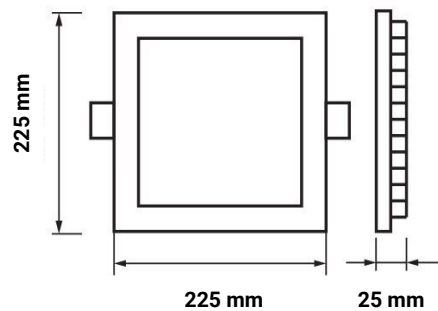

# 18W LED Mini Panel Quadratisch Warmweiß

# Technische Daten

<b>Artikelnummer</b>	2348
<b>Abstrahlwinkel</b>	120°
<b>Marke</b>	Optonica
<b>Farbcode</b>	860
<b>Lichtfarbe</b>	Kaltweiß (KW)
<b>Farbtemperatur</b>	6000K
<b>Dimmbar</b>	Nein
<b>EAN Code</b>	3800156623484
<b>Energieverbrauch</b>	18 kWh/1000h
<b>Energieeffizienz</b>	A+
<b>Nennlichtstrom</b>	1350lm
<b>Lumen pro Watt</b>	72lm/W
<b>Montagemaß</b>	200x200 mm
<b>Betriebsspannung</b>	AC220-240V
<b>Einschaltzeit</b>	0.2s
<b>IP-Schutzklasse</b>	20
<b>Lebensdauer Diode</b>	25 000 Stunden
<b>Lichtstromstabilität</b>	70%
<b>Material</b>	Aluminium
<b>Produktfarbe</b>	Weiß
<b>Quecksilberanteil</b>	Nein
<b>Schaltzyklen</b>	100 000x
<b>Betriebsfrequenz</b>	50-60Hz
<b>Leistung</b>	18W
<b>Power Factor</b>	0.5
<b>Farbwiedergabewert</b>	80
<b>Verpackungsgröße</b>	235x275x35 mm
<b>Produktgröße</b>	225x225x25 mm
<b>Betriebstemperatur</b>	-30°C / +50°C
<b>Garantie</b>	2 Jahre
<b>Vergleichsleistung</b>	90W
<b>Produktgewicht</b>	469 g