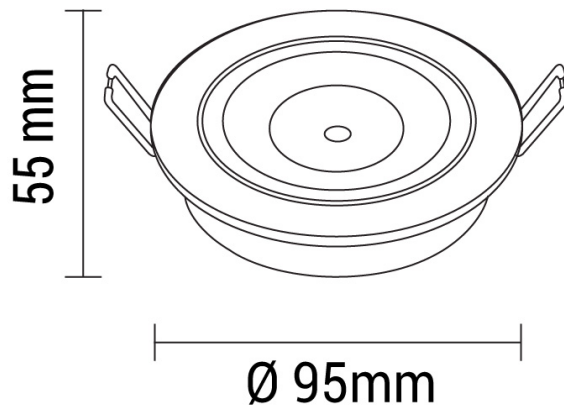

8W LED COB

Einbauleuchte Rund

Schwenkbar Kaltweiß

Leistung u. Lichtfarbe

Technische Daten

Artikelnummer	3201
Abstrahlwinkel	60°
Marke	Optonica
Farbcode	860
Lichtfarbe	Kaltweiß (KW)
Farbtemperatur	6000K
Dimmbar	Nein
EAN Code	3800156632011
Energieverbrauch	5 kWh/1000h
Energieeffizienz	A+
Nennlichtstrom	560lm
Lumen pro Watt	70lm/W
Montagemaß	Ø 80mm
Betriebsspannung	AC220-240V
Einschaltzeit	0.2s
IP-Schutzklasse	20
Lebensdauer Diode	25 000 Stunden
Lichtstromstabilität	70%
Material	Aluminium
Produktfarbe	Weiß
Quecksilberanteil	Nein
Schaltzyklen	100 000x
Betriebsfrequenz	50-60Hz
Leistung	8W
Power Factor	0.5
Farbwiedergabewert	80
Produktgröße	Ø 95x55mm
Betriebstemperatur	-30°C / +50°C
Garantie	2 Jahre
Vergleichsleistung	50W
Produktgewicht	53g