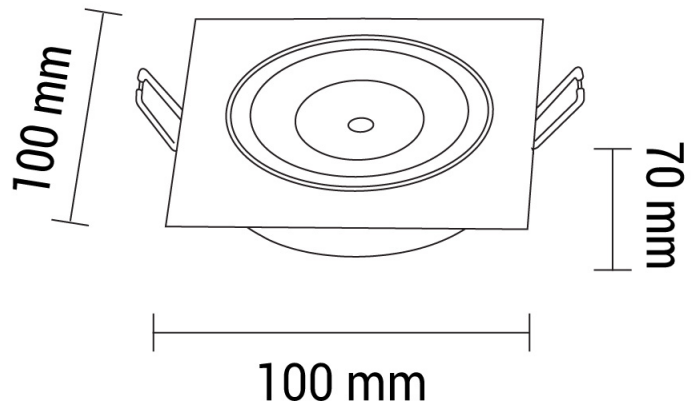

# 8W LED COB Einbauleuchte Quadratisch Schwenkbar Kaltweiß

Leistung u. Lichtfarbe

# Technische Daten

|                             |                |
|-----------------------------|----------------|
| <b>Artikelnummer</b>        | 3220           |
| <b>Abstrahlwinkel</b>       | 60°            |
| <b>Marke</b>                | Optonica       |
| <b>Farbcode</b>             | 860            |
| <b>Lichtfarbe</b>           | Kaltweiß (KW)  |
| <b>Farbtemperatur</b>       | 6000K          |
| <b>Dimmbar</b>              | Nein           |
| <b>EAN Code</b>             | 3800156632202  |
| <b>Energieverbrauch</b>     | 8 kWh/1000h    |
| <b>Energieeffizienz</b>     | A+             |
| <b>Nennlichtstrom</b>       | 560lm          |
| <b>Lumen pro Watt</b>       | 77lm/W         |
| <b>Montagemaß</b>           | Ø 80           |
| <b>Betriebsspannung</b>     | AC220-240V     |
| <b>Einschaltzeit</b>        | 0.2s           |
| <b>IP-Schutzklasse</b>      | 20             |
| <b>Lebensdauer Diode</b>    | 25 000 Stunden |
| <b>Lichtstromstabilität</b> | 70%            |
| <b>Material</b>             | Aluminium      |
| <b>Produktfarbe</b>         | Weiß           |
| <b>Quecksilberanteil</b>    | Nein           |
| <b>Schaltzyklen</b>         | 100 000x       |
| <b>Betriebsfrequenz</b>     | 50-60Hz        |
| <b>Leistung</b>             | 8W             |
| <b>Power Factor</b>         | 0.5            |
| <b>Farbwiedergabewert</b>   | 80             |
| <b>Produktgröße</b>         | 100x100x65 mm  |
| <b>Betriebstemperatur</b>   | -30°C / +50°C  |
| <b>Garantie</b>             | 2 Jahre        |
| <b>Vergleichsleistung</b>   | 50W            |
| <b>Produktgewicht</b>       | 53g            |