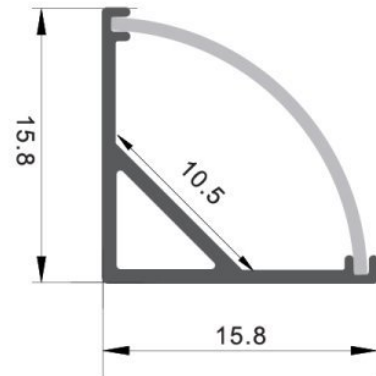

LED Profil 45° Winkel V2 eloxiert 2m SET OP

CE

RoHS

Technische Daten

Artikelnummer	5150
Material	Aluminium eloxiert / Kunststoff
Korpusfarbe	Silber
Zubehör	1x Abdeckung 2m, 2x Endkappen, 4x Montageclips
Abdeckung	Opal
Garantie	2 Jahre
Schutzklasse	IP20
Abmessungen	2000 x 22,3 x 15,8 mm