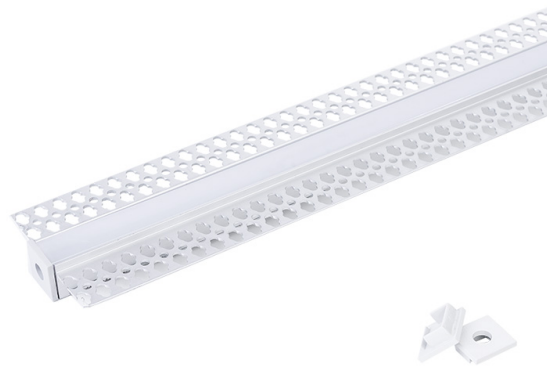

LED Profil Trockenbau eloxiert 2m SET OP

CE

RoHS

Technische Daten

Artikelnummer	5162
Material	Aluminium eloxiert / Kunststoff
Korpusfarbe	Silber
Zubehör	1x Abdeckung 2m, 2x Endkappen
Abdeckung	Opal
Garantie	2 Jahre
Schutzklasse	IP20
Innenmaß	2000 x 16 x 11 mm
Außenmaß	2000 x 56 x 15 mm