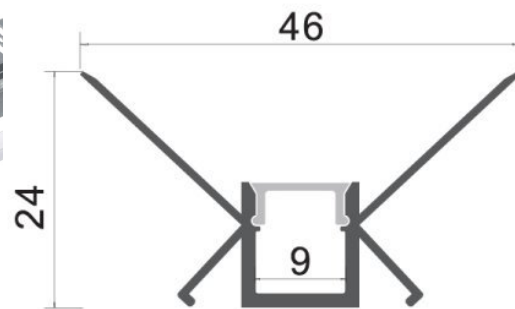

LED Profil Trockenbau Innen-Eck eloxiert 2m SET OP

CE

RoHS

Technische Daten

Artikelnummer	5166
Material	Aluminium eloxiert / Kunststoff
Korpusfarbe	Silber
Zubehör	1x Abdeckung 2m, 2x Endkappen
Abdeckung	Opal
Garantie	2 Jahre
Schutzklasse	IP20
Innenmaß	2000 x 30 x 15 mm
Außenmaß	2000 x 49 x 28 mm