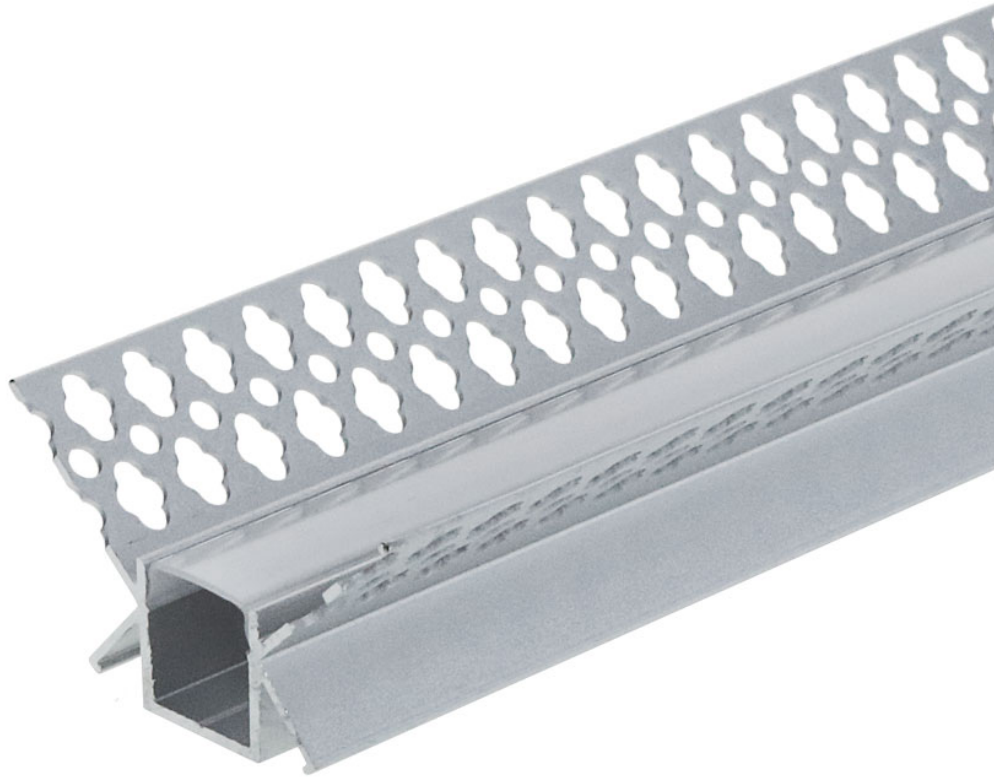

LED Profil Trockenbau Innen-Eck eloxiert 2m SET OP

CE

RoHS

Technische Daten

Artikelnummer	5166
Material	Aluminium eloxiert / Kunststoff
Korpusfarbe	Silber
Zubehör	1x Abdeckung 2m, 2x Endkappen
Abdeckung	Opal
Garantie	2 Jahre
Schutzklasse	IP20
Innenmaß	2000 x 30 x 15 mm
Außenmaß	2000 x 49 x 28 mm