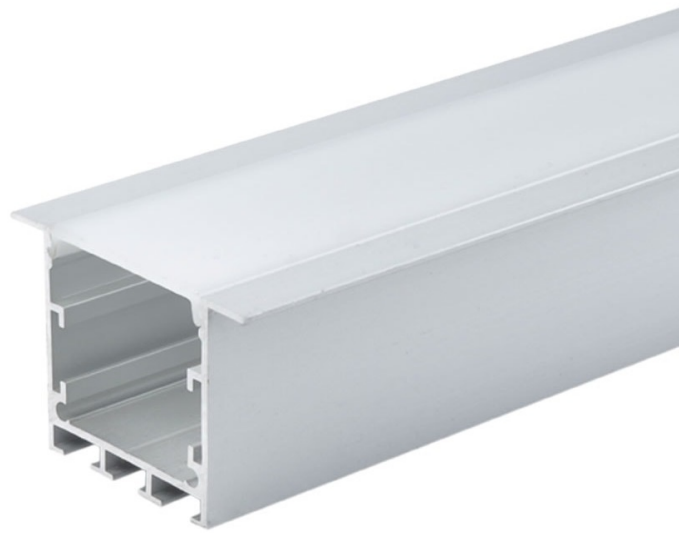

LED Profil Trockenbau Schattenfuge eloxiert 2m SET

CE

RoHS

Technische Daten

Artikelnummer	5187A2
Material	Aluminium eloxiert / Kunststoff
Korpusfarbe	Silber
Zubehör	1x Abdeckung 2m, 2x Endkappen, 4x Montagefedern
Abdeckung	Opal
Garantie	2 Jahre
Schutzklasse	IP20
Innenmaß	2000 x 35 x 33,6 mm
Außenmaß	2000 x 50 x 35 mm