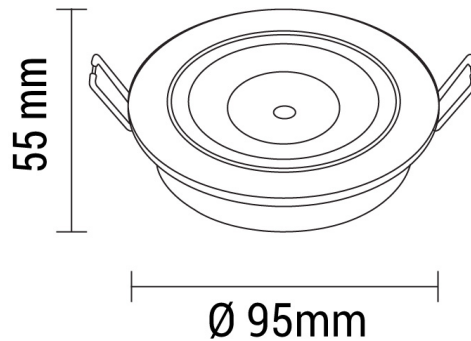

8W LED COB Einbauleuchte Rund Schwenkbar Neutralweiß Inox

Leistung u. Lichtfarbe

Technische Daten

Artikelnummer	3205
Abstrahlwinkel	60°
Marke	Optonica
Farbcode	845
Lichtfarbe	Neutralweiß (NW)
Farbtemperatur	4500K
Dimmbar	Nein
EAN Code	3800156632059
Energieverbrauch	8 kWh/1000h
Energieeffizienz	G
Nennlichtstrom	560lm
Lumen pro Watt	70lm/W
Montagemaß	Ø 80 mm
Betriebsspannung	AC220-240V
Einschaltzeit	0.2s
IP-Schutzklasse	20
Lebensdauer Diode	25 000 Stunden
Lichtstromstabilität	70%
Material	Aluminium
Produktfarbe	Silber
Quecksilberanteil	Nein
Schaltzyklen	100 000x
Betriebsfrequenz	50-60Hz
Leistung	8W
Power Factor	0.5
Farbwiedergabewert	80
Verpackungsgröße	100x99x72 mm
Produktgröße	Ø 95x55 mm
Betriebstemperatur	-30°C / +50°C
Garantie	2 Jahre
Vergleichsleistung	50W
Produktgewicht	231 g