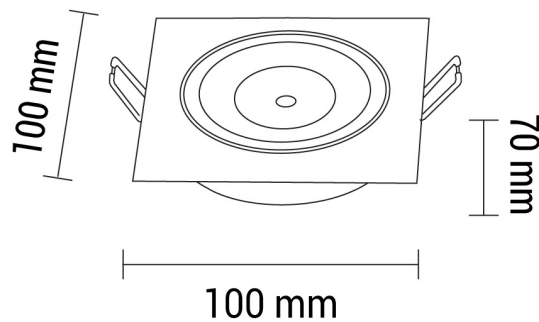

# 8W LED COB Einbauleuchte Quadratisch Schwenkbar Neutralweiß Inox

Leistung u. Lichtfarbe

# Technische Daten

<b>Artikelnummer</b>	3224
<b>Abstrahlwinkel</b>	60°
<b>Marke</b>	Optonica
<b>Farbcode</b>	845
<b>Lichtfarbe</b>	Neutralweiß (NW)
<b>Farbtemperatur</b>	4500K
<b>Dimmbar</b>	Nein
<b>EAN Code</b>	3800156632240
<b>Energieverbrauch</b>	8 kWh/1000h
<b>Energieeffizienz</b>	G
<b>Nennlichtstrom</b>	600lm
<b>Lumen pro Watt</b>	75lm/W
<b>Montagemaß</b>	Ø 80 mm
<b>Betriebsspannung</b>	AC220-240V
<b>Einschaltzeit</b>	0.2s
<b>IP-Schutzklasse</b>	20
<b>Lebensdauer Diode</b>	25 000 Stunden
<b>Lichtstromstabilität</b>	70%
<b>Material</b>	Aluminium
<b>Produktfarbe</b>	Silber
<b>Quecksilberanteil</b>	Nein
<b>Schaltzyklen</b>	100 000x
<b>Betriebsfrequenz</b>	50-60Hz
<b>Leistung</b>	8W
<b>Power Factor</b>	0.5
<b>Farbwiedergabewert</b>	80
<b>Verpackungsgröße</b>	110x109x88 mm
<b>Produktgröße</b>	100x100x65 mm
<b>Betriebstemperatur</b>	-30°C / +50°C
<b>Garantie</b>	2 Jahre
<b>Vergleichsleistung</b>	50W
<b>Produktgewicht</b>	261 g