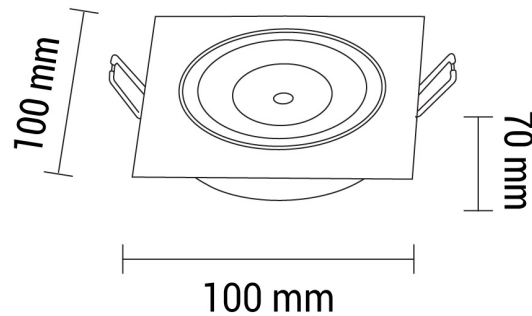

# 8W LED COB Einbauleuchte Quadratisch Schwenkbar Warmweiß Inox

Leistung u. Lichtfarbe

# Technische Daten

<b>Artikelnummer</b>	3225
<b>Abstrahlwinkel</b>	60°
<b>Marke</b>	Optonica
<b>Farbcode</b>	828
<b>Lichtfarbe</b>	Warmweiß (WW)
<b>Farbtemperatur</b>	2800K
<b>Dimmbar</b>	Nein
<b>EAN Code</b>	3800156632257
<b>Energieverbrauch</b>	8 kWh/1000h
<b>Energieeffizienz</b>	G
<b>Nennlichtstrom</b>	600lm
<b>Lumen pro Watt</b>	75lm/W
<b>Montagemaß</b>	Ø 80 mm
<b>Betriebsspannung</b>	AC220-240V
<b>Einschaltzeit</b>	0.2s
<b>IP-Schutzklasse</b>	20
<b>Lebensdauer Diode</b>	25 000 Stunden
<b>Lichtstromstabilität</b>	70%
<b>Material</b>	Aluminium
<b>Produktfarbe</b>	Silber
<b>Quecksilberanteil</b>	Nein
<b>Schaltzyklen</b>	100 000x
<b>Betriebsfrequenz</b>	50-60Hz
<b>Leistung</b>	8W
<b>Power Factor</b>	0.5
<b>Farbwiedergabewert</b>	80
<b>Verpackungsgröße</b>	110x109x88 mm
<b>Produktgröße</b>	100x100x65 mm
<b>Betriebstemperatur</b>	-30°C / +50°C
<b>Garantie</b>	2 Jahre
<b>Vergleichsleistung</b>	50W
<b>Produktgewicht</b>	261 g