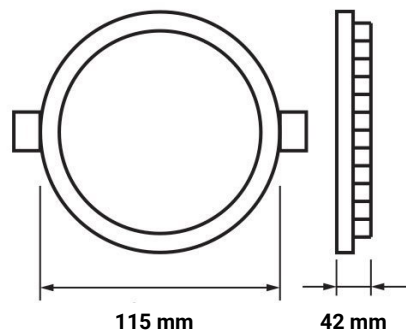

12W LED COB Einbauleuchte Rund Schwenkbar Kaltweiß

Leistung u. Lichtfarbe

Technische Daten

| | |
|-----------------------------|----------------|
| Artikelnummer | 3251 |
| Abstrahlwinkel | 45° |
| Marke | Optonica |
| Farbcode | 860 |
| Lichtfarbe | Kaltweiß (KW) |
| Farbtemperatur | 6000K |
| Dimmbar | Nein |
| EAN Code | 3800156632516 |
| Energieverbrauch | 12 kWh/1000h |
| Energieeffizienz | F |
| Nennlichtstrom | 990 lm |
| Lumen pro Watt | 83lm/W |
| Montagemaß | Ø 106 mm |
| Betriebsspannung | AC220-240V |
| Einschaltzeit | 0.2s |
| IP-Schutzklasse | 20 |
| Lebensdauer Diode | 25 000 Stunden |
| Lichtstromstabilität | 70% |
| Material | Aluminium |
| Produktfarbe | Weiß |
| Quecksilberanteil | Nein |
| Schaltzyklen | 100 000x |
| Betriebsfrequenz | 50-60Hz |
| Leistung | 12W |
| Power Factor | 0.5 |
| Farbwiedergabewert | 80 |
| Verpackungsgröße | 140x120x70 mm |
| Produktgröße | Ø 115x42 mm |
| Betriebstemperatur | -30°C / +50°C |
| Garantie | 2 Jahre |
| Vergleichsleistung | 72W |
| Produktgewicht | 339 g |