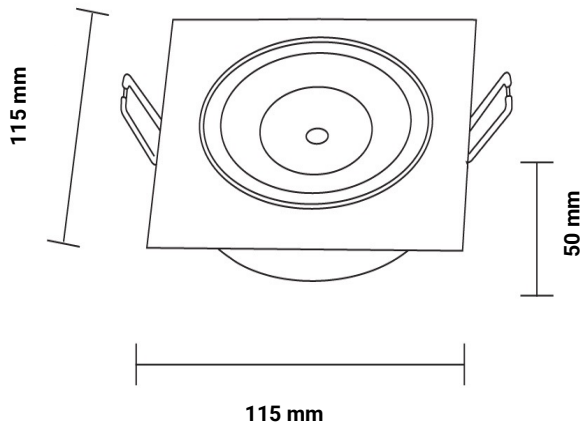

12W LED COB Einbauleuchte Quadratisch Schwenkbar Warmweiß

Leistung u. Lichtfarbe

Technische Daten

Artikelnummer	3256
Abstrahlwinkel	45°
Marke	Optonica
Farbcode	827
Lichtfarbe	Warmweiß (WW)
Farbtemperatur	2700K
Dimmbar	Nein
EAN Code	3800156632561
Energieverbrauch	12 kWh/1000h
Energieeffizienz	F
Nennlichtstrom	990 lm
Lumen pro Watt	83lm/W
Montagemaß	Ø 111mm
Betriebsspannung	AC220-240V
Einschaltzeit	0.2s
IP-Schutzklasse	20
Lebensdauer Diode	25 000 Stunden
Lichtstromstabilität	70%
Material	Aluminium
Produktfarbe	Weiß
Quecksilberanteil	Nein
Schaltzyklen	100 000x
Betriebsfrequenz	50-60Hz
Leistung	12W
Power Factor	0.5
Farbwiedergabewert	80
Verpackungsgröße	140x120x70 mm
Produktgröße	115x115x50 mm
Betriebstemperatur	-30°C / +50°C
Garantie	2 Jahre
Vergleichsleistung	72W
Produktgewicht	340 g