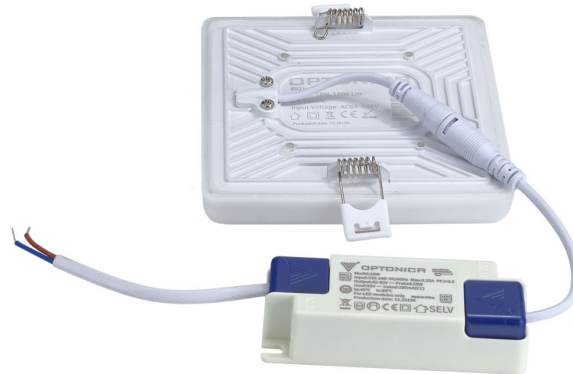

18W LED Frameless Mini Panel Quadratisch Kaltweiß

Leistung u. Lichtfarbe

18W

Kalt
Weiß
(KW)

CE

RoHS

Technische Daten

Artikelnummer	2681
Abstrahlwinkel	180°
Marke	Optonica
Farbcode	860
Lichtfarbe	Kaltweiß (KW)
Farbtemperatur	6000K
Dimmbar	Nein
EAN Code	3800156626812
Energieverbrauch	18 kWh/1000h
Energieeffizienz	G
Nennlichtstrom	1500 lm
Lumen pro Watt	84 lm/W
Montagemaß	107 x 107 mm
Betriebsspannung	AC220-240V
Einschaltzeit	0.2s
IP-Schutzklasse	20
Lebensdauer Diode	25 000 Stunden
Lichtstromstabilität	70%
Material	Kunststoff / Alu
Produktfarbe	Weiß
Quecksilberanteil	Nein
Schaltzyklen	100 000x
Betriebsfrequenz	50-60Hz
Leistung	18W
Power Factor	0.5
Farbwiedergabewert	>80
Produktgröße	124x124x27 mm
Betriebstemperatur	-30°C / +50°C
Garantie	2 Jahre
Vergleichsleistung	100W
Produktgewicht	260g