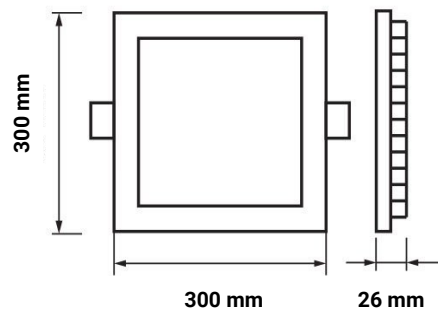

25W LED Mini Panel Quadratisch Kaltweiß

Leistung u. Lichtfarbe

Technische Daten

Artikelnummer	2454
Abstrahlwinkel	120°
Marke	Optonica
Farbcode	860
Lichtfarbe	Kaltweiß (KW)
Farbtemperatur	6000K
Dimmbar	Nein
EAN Code	3800156624542
Energieverbrauch	24 kWh/1000h
Energieeffizienz	G
Nennlichtstrom	1680lm
Lumen pro Watt	69lm/W
Montagemaß	280x280 mm
Betriebsspannung	AC220-240V
Einschaltzeit	0.2s
IP-Schutzklasse	20
Lebensdauer Diode	35 000 Stunden
Lichtstromstabilität	70%
Material	Aluminium
Produktfarbe	Weiß
Quecksilberanteil	Nein
Schaltzyklen	100 000x
Betriebsfrequenz	50-60Hz
Leistung	25W
Power Factor	0.5
Farbwiedergabewert	80
Verpackungsgröße	310x350x35 mm
Produktgröße	300x300x26 mm
Betriebstemperatur	-30°C / +50°C
Garantie	2 Jahre
Vergleichsleistung	110W
Produktgewicht	860 g