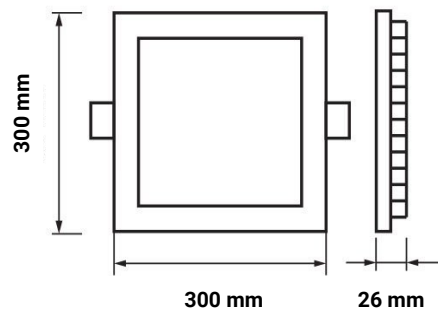

# Technische Daten

<b>Artikelnummer</b>	2455
<b>Abstrahlwinkel</b>	120°
<b>Marke</b>	Optonica
<b>Farbcode</b>	845
<b>Lichtfarbe</b>	Neutralweiß (NW)
<b>Farbtemperatur</b>	4500K
<b>Dimmbar</b>	Nein
<b>EAN Code</b>	3800156624559
<b>Energieverbrauch</b>	24 kWh/1000h
<b>Energieeffizienz</b>	G
<b>Nennlichtstrom</b>	1650lm
<b>Lumen pro Watt</b>	68lm/W
<b>Montagemaß</b>	285x285 mm
<b>Betriebsspannung</b>	AC220-240V
<b>Einschaltzeit</b>	0.2s
<b>IP-Schutzklasse</b>	20
<b>Lebensdauer Diode</b>	35 000 Stunden
<b>Lichtstromstabilität</b>	70%
<b>Material</b>	Aluminium
<b>Produktfarbe</b>	Weiß
<b>Quecksilberanteil</b>	Nein
<b>Schaltzyklen</b>	100 000x
<b>Betriebsfrequenz</b>	50-60Hz
<b>Leistung</b>	24W
<b>Power Factor</b>	0.5
<b>Farbwiedergabewert</b>	80
<b>Verpackungsgröße</b>	310x350x35 mm
<b>Produktgröße</b>	300x300x26 mm
<b>Betriebstemperatur</b>	-30°C / +50°C
<b>Garantie</b>	2 Jahre
<b>Vergleichsleistung</b>	110W
<b>Produktgewicht</b>	860 g