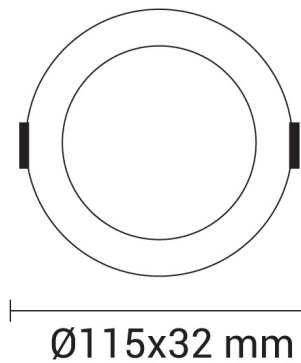

6W LED Einbauleuchte Slim Rund CCT Farbwechsel Dimmbar IP44

Leistung u. Lichtfarbe

Technische Daten

Artikelnummer	2581
Abstrahlwinkel	100°
Marke	Optonica
Farbcode	830-860
Lichtfarbe	Warmweiß / Neutralweiß / Kaltweiß
Farbtemperatur	3000K / 4000K / 6000K
Dimmbar	Ja
EAN Code	3800156625815
Energieverbrauch	6 kWh/1000h
Energieeffizienz	F
Nennlichtstrom	450 lm
Lumen pro Watt	75lm/W
Montagemaß	Ø 100mm
Betriebsspannung	AC220-240V
Einschaltzeit	0.2s
IP-Schutzklasse	44 (Vorderseite) / 20 (Rückseite)
Lebensdauer Diode	25 000 Stunden
Lichtstromstabilität	70%
Material	Kunststoff
Produktfarbe	Weiß
Quecksilberanteil	Nein
Schaltzyklen	100 000x
Betriebsfrequenz	50-60Hz
Leistung	6W
Power Factor	0.5
Farbwiedergabewert	80
Produktgröße	Ø 115 x 32 mm
Betriebstemperatur	-30°C / +50°C
Garantie	3 Jahre
Vergleichsleistung	43W
Produktgewicht	160 g