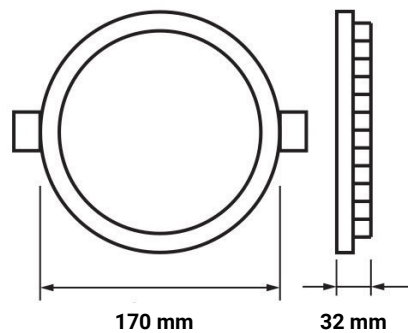

16W LED Einbauleuchte Slim Rund CCT Farbwechsel Dimmbar

Leistung u. Lichtfarbe

Technische Daten

Artikelnummer	2583
Abstrahlwinkel	100°
Marke	Optonica
Farbcode	830-860
Lichtfarbe	Warmweiß / Neutralweiß / Kaltweiß
Farbtemperatur	3000K / 4000K / 6000K
Dimmbar	Ja
EAN Code	3800156625839
Energieverbrauch	16 kWh/1000h
Energieeffizienz	F
Nennlichtstrom	1200 lm
Lumen pro Watt	75lm/W
Montagemaß	Ø 150mm
Betriebsspannung	AC220-240V
Einschaltzeit	0.2s
IP-Schutzklasse	44 (Vorderseite) / 20 (Rückseite)
Lebensdauer Diode	25 000 Stunden
Lichtstromstabilität	70%
Material	Kunststoff
Produktfarbe	Weiß
Quecksilberanteil	Nein
Schaltzyklen	100 000x
Betriebsfrequenz	50-60Hz
Leistung	16W
Power Factor	0.5
Farbwiedergabewert	80
Verpackungsgröße	180x170x50mm
Produktgröße	Ø 170x32 mm
Betriebstemperatur	-30°C / +50°C
Garantie	3 Jahre
Vergleichsleistung	80W
Produktgewicht	262 g