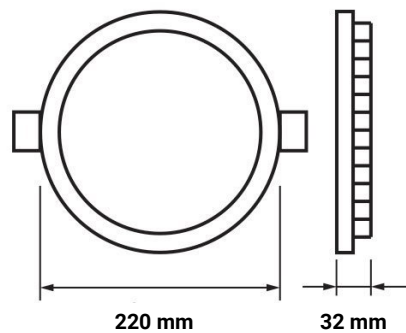

20W LED Einbauleuchte Slim Rund CCT Farbwechsel Dimmbar IP44

Leistung u. Lichtfarbe

Technische Daten

Artikelnummer	2584
Abstrahlwinkel	100°
Marke	Optonica
Farbcode	830-860
Lichtfarbe	Warmweiß / Neutralweiß / Kaltweiß
Farbtemperatur	3000K / 4000K / 6000K
Dimmbar	Ja
EAN Code	3800156625846
Energieverbrauch	20 kWh/1000h
Energieeffizienz	F
Nennlichtstrom	1800lm
Lumen pro Watt	75lm/W
Montagemaß	Ø 200mm
Betriebsspannung	AC220-240V
Einschaltzeit	0.2s
IP-Schutzklasse	44 (Vorderseite) / 20 (Rückseite)
Lebensdauer Diode	25 000 Stunden
Lichtstromstabilität	70%
Material	Kunststoff
Produktfarbe	Weiß
Quecksilberanteil	Nein
Schaltzyklen	100 000x
Betriebsfrequenz	50-60Hz
Leistung	20W
Power Factor	0.5
Farbwiedergabewert	80
Verpackungsgröße	245x245x50mm
Produktgröße	Ø 220x32 mm
Betriebstemperatur	-30°C / +50°C
Garantie	3 Jahre
Vergleichsleistung	120W
Produktgewicht	419 g