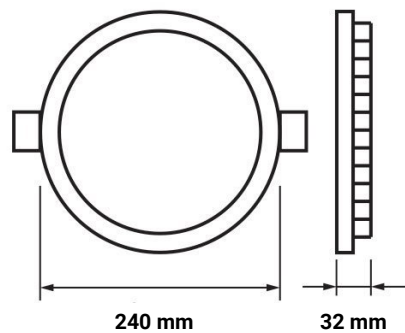

24W LED Einbauleuchte Slim Rund CCT Farbwechsel Dimmbar IP44

Leistung u. Lichtfarbe

Technische Daten

Artikelnummer	2585
Abstrahlwinkel	100°
Marke	Optonica
Farbcode	830-860
Lichtfarbe	Warmweiß / Neutralweiß / Kaltweiß
Farbtemperatur	3000K / 4000K / 6000K
Dimmbar	Ja
EAN Code	3800156625853
Energieverbrauch	24 kWh/1000h
Energieeffizienz	F
Nennlichtstrom	2100lm
Lumen pro Watt	88lm/W
Montagemaß	Ø 210mm
Betriebsspannung	AC220-240V
Einschaltzeit	0.2s
IP-Schutzklasse	44 (Vorderseite) / 20 (Rückseite)
Lebensdauer Diode	25 000 Stunden
Lichtstromstabilität	70%
Material	Kunststoff
Produktfarbe	Weiß
Quecksilberanteil	Nein
Schaltzyklen	100 000x
Betriebsfrequenz	50-60Hz
Leistung	24W
Power Factor	0.5
Farbwiedergabewert	80
Verpackungsgröße	245x245x45mm
Produktgröße	Ø 240x32 mm
Betriebstemperatur	-30°C / +50°C
Garantie	3 Jahre
Vergleichsleistung	130W
Produktgewicht	505g