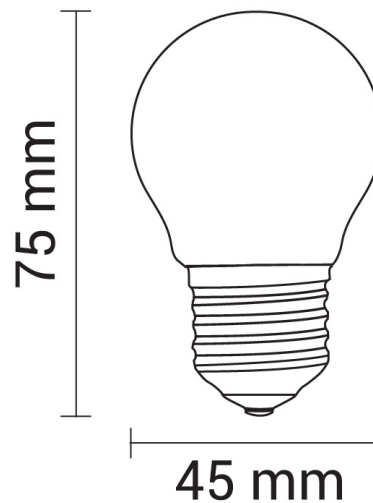

# 4W LED E27 G45 Birne Kunststoff Professional Warmweiß

Leistung u. Lichtfarbe

# Technische Daten

<b>Artikelnummer</b>	1738
<b>Abstrahlwinkel</b>	180°
<b>Marke</b>	Optonica
<b>Farbcode</b>	828
<b>Lichtfarbe</b>	Warmweiß (WW)
<b>Farbtemperatur</b>	2800K
<b>Dimmbar</b>	Ja
<b>EAN Code</b>	3800156617384
<b>Energieverbrauch</b>	4 kWh/1000h
<b>Energieeffizienz</b>	G
<b>Nennlichtstrom</b>	320 lm
<b>Lumen pro Watt</b>	80lm/W
<b>Montagemaß</b>	Ø -
<b>Betriebsspannung</b>	AC220-240V
<b>Einschaltzeit</b>	0.2s
<b>IP-Schutzklasse</b>	20
<b>Lebensdauer Diode</b>	25 000 Stunden
<b>Lichtstromstabilität</b>	70%
<b>Material</b>	Kunststoff
<b>Produktfarbe</b>	Weiß
<b>Quecksilberanteil</b>	Nein
<b>Schaltzyklen</b>	100 000x
<b>Betriebsfrequenz</b>	50-60Hz
<b>Leistung</b>	4W
<b>Power Factor</b>	0.5
<b>Farbwiedergabewert</b>	80
<b>Verpackungsgröße</b>	90x50x50 mm
<b>Produktgröße</b>	Ø 45x75mm
<b>Betriebstemperatur</b>	-30°C / +50°C
<b>Garantie</b>	5 Jahre
<b>Vergleichsleistung</b>	25W
<b>Produktgewicht</b>	29g