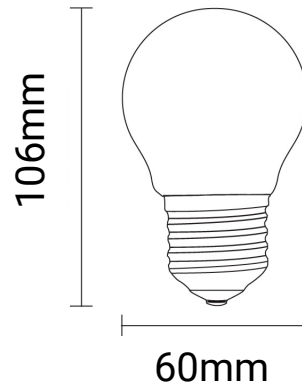

6W LED FILAMENT E27 A60 Birne Glas 630 Lumen Neutralweiß

Leistung u. Lichtfarbe

Neutral
Weiß
(NW)

Technische Daten

Artikelnummer	1308
Abstrahlwinkel	360°
Marke	Optonica
Farbcode	845
Lichtfarbe	Neutralweiß (NW)
Farbtemperatur	4500K
Dimmbar	Nein
EAN Code	3800156613089
Energieverbrauch	6 kWh/1000h
Energieeffizienz	F
Nennlichtstrom	630 lm
Lumen pro Watt	105 lm/W
Montagemaß	-
Betriebsspannung	AC220-240V
Einschaltzeit	0.2s
IP-Schutzklasse	20
Lebensdauer Diode	25 000 Stunden
Lichtstromstabilität	70%
Material	Glas
Produktfarbe	Klar
Quecksilberanteil	0 g
Schaltzyklen	100 000x
Betriebsfrequenz	50-60Hz
Leistung	6W
Power Factor	0.5
Farbwiedergabewert	80
Produktgröße	Ø 60x106 mm
Betriebstemperatur	-30°C / +50°C
Garantie	2 Jahre
Vergleichsleistung	50W
Produktgewicht	50g