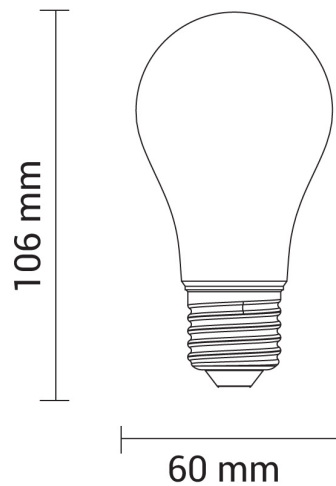

6W LED FILAMENT E27 A60 Birne Glas 600 Lumen Warmweiß Dimmbar

Leistung u. Lichtfarbe

Technische Daten

Artikelnummer	1853
Abstrahlwinkel	300°
Marke	Optonica
Farbcode	828
Lichtfarbe	Warmweiß (WW)
Farbtemperatur	2800K
Dimmbar	Ja
EAN Code	3800156618534
Energieverbrauch	6 kWh/1000h
Energieeffizienz	F
Nennlichtstrom	600 lm
Lumen pro Watt	100lm/W
Montagemaß	Ø -
Betriebsspannung	AC220-240V
Einschaltzeit	0.2s
IP-Schutzklasse	20
Lebensdauer Diode	25 000 Stunden
Lichtstromstabilität	70%
Material	Glas
Produktfarbe	Klar
Quecksilberanteil	Nein
Schaltzyklen	100 000x
Betriebsfrequenz	50-60Hz
Leistung	6W
Power Factor	0.5
Farbwiedergabewert	80
Verpackungsgröße	120x65x65 mm
Produktgröße	Ø 60x106mm
Betriebstemperatur	-30°C / +50°C
Garantie	2 Jahre
Vergleichsleistung	50W
Produktgewicht	42g