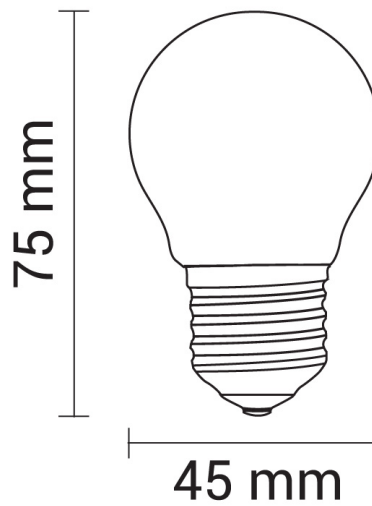

6W LED E27 G45 Birne Kunststoff Professional Neutralweiß

Leistung u. Lichtfarbe

Technische Daten

Artikelnummer	1740
Abstrahlwinkel	200°
Marke	Optonica
Farbcode	845
Lichtfarbe	Neutralweiß (NW)
Farbtemperatur	4500K
Dimmbar	Ja
EAN Code	3800156617407
Energieverbrauch	6 kWh/1000h
Energieeffizienz	G
Nennlichtstrom	480 lm
Lumen pro Watt	80lm/W
Montagemaß	Ø -
Betriebsspannung	AC220-240V
Einschaltzeit	0.2s
IP-Schutzklasse	20
Lebensdauer Diode	25 000 Stunden
Lichtstromstabilität	70%
Material	Kunststoff
Produktfarbe	Weiß
Quecksilberanteil	Nein
Schaltzyklen	100 000x
Betriebsfrequenz	50-60Hz
Leistung	6W
Power Factor	0.5
Farbwiedergabewert	80
Verpackungsgröße	90x50x50 mm
Produktgröße	Ø 45x75mm
Betriebstemperatur	-30°C / +50°C
Garantie	5 Jahre
Vergleichsleistung	40W
Produktgewicht	29g