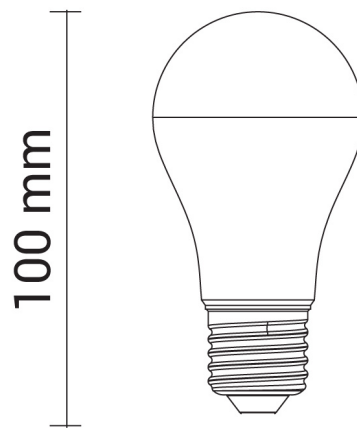

# 7W LED E27 A60 Birne Kunststoff Professional Warmweiß

## Leistung u. Lichtfarbe

100 mm

55 mm

# Technische Daten

<b>Artikelnummer</b>	1717
<b>Abstrahlwinkel</b>	270°
<b>Marke</b>	Optonica
<b>Farbcode</b>	827
<b>Lichtfarbe</b>	Warmweiß (WW)
<b>Farbtemperatur</b>	2700K
<b>Dimmbar</b>	Nein
<b>EAN Code</b>	3800156617179
<b>Energieverbrauch</b>	7kWh/1000h
<b>Energieeffizienz</b>	-
<b>Nennlichtstrom</b>	560 lm
<b>Lumen pro Watt</b>	80lm/W
<b>Montagemaß</b>	Ø -
<b>Betriebsspannung</b>	AC220-240V
<b>Einschaltzeit</b>	0.2s
<b>IP-Schutzklasse</b>	20
<b>Lebensdauer Diode</b>	25 000 Stunden
<b>Lichtstromstabilität</b>	70%
<b>Material</b>	Kunststoff
<b>Produktfarbe</b>	Weiß
<b>Quecksilberanteil</b>	Nein
<b>Schaltzyklen</b>	100 000x
<b>Betriebsfrequenz</b>	50-60Hz
<b>Leistung</b>	7W
<b>Power Factor</b>	0.5
<b>Farbwiedergabewert</b>	80
<b>Verpackungsgröße</b>	105x60x60mm
<b>Produktgröße</b>	Ø 55x110mm
<b>Betriebstemperatur</b>	-30°C / +50°C
<b>Garantie</b>	5 Jahre
<b>Vergleichsleistung</b>	50W
<b>Produktgewicht</b>	44g