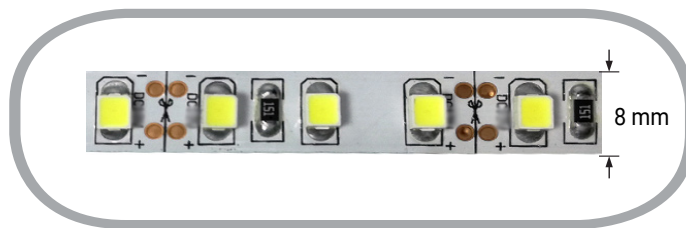

120SMD/m 9,6W/m 24V LED Streifen 3528 Kaltweiß 5m

Leistung u. Lichtfarbe

Technische Daten

Artikelnummer	4856
Abstrahlwinkel	120°
Marke	Optonica
Farbcode	860
Lichtfarbe	Kaltweiß (KW)
Farbtemperatur	6000K
Dimmbar	Ja
EAN Code	3800156648562
Energieverbrauch	48 kWh/1000h
Energieeffizienz	D
Nennlichtstrom	2400 lm
Lumen pro Watt	50lm/W
Kürzbar	Segmentweise (5cm), an der gekennzeichneten Stelle
Betriebsspannung	DC 24V
Einschaltzeit	0.2s
IP-Schutzklasse	20
Lebensdauer Diode	35 000 Stunden
Lichtstromstabilität	70%
Material	flexible Leiterplatte (PCB)
Befestigung	Wärmeleitendes, doppelseitiges Klebeband
LED-Typ	3528 - 120 SMD/m
Schaltzyklen	100 000x
Betriebsfrequenz	50-60Hz
Leistung	9,6W/m
Kühlprofil benötigt ?	Ja
Farbwiedergabewert	>80
Verpackungsgröße	160x185x10 mm
Produktgröße	8 x 1 x 5000 mm
Betriebstemperatur	-30°C / +50°C
Garantie	2 Jahre
Vergleichsleistung	150W
Produktgewicht	67 g