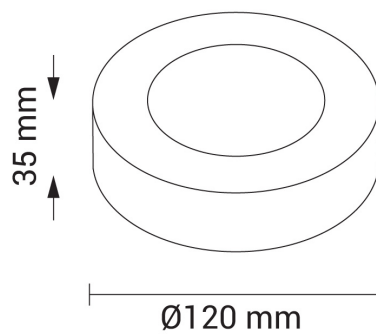

# 7W LED Aufbau Mini Panel Rund Kaltweiß

# Technische Daten

<b>Artikelnummer</b>	2231
<b>Abstrahlwinkel</b>	120°
<b>Marke</b>	Optonica
<b>Farbcode</b>	865
<b>Lichtfarbe</b>	Kaltweiß (KW)
<b>Farbtemperatur</b>	6500K
<b>Dimmbar</b>	Nein
<b>EAN Code</b>	3800156622319
<b>Energieverbrauch</b>	7 kWh/1000h
<b>Energieeffizienz</b>	F
<b>Nennlichtstrom</b>	630 lm
<b>Lumen pro Watt</b>	90lm/W
<b>Montagemaß</b>	-
<b>Betriebsspannung</b>	AC220-240V
<b>Einschaltzeit</b>	0.2s
<b>IP-Schutzklasse</b>	20
<b>Lebensdauer Diode</b>	50 000 Stunden
<b>Lichtstromstabilität</b>	70%
<b>Material</b>	Aluminium
<b>Produktfarbe</b>	Weiß
<b>Quecksilberanteil</b>	0,0 mg
<b>Schaltzyklen</b>	100 000x
<b>Betriebsfrequenz</b>	50-60Hz
<b>Leistung</b>	7W
<b>Power Factor</b>	0.5
<b>Farbwiedergabewert</b>	>80
<b>Verpackungsgröße</b>	133x130x43 mm
<b>Produktgröße</b>	Ø 120 x L 38 mm
<b>Betriebstemperatur</b>	-30°C / +50°C
<b>Garantie</b>	2 Jahre
<b>Vergleichsleistung</b>	50W
<b>Produktgewicht</b>	300 g