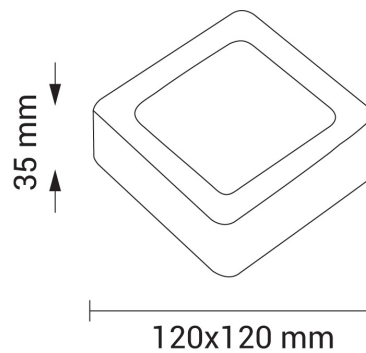

# 6W LED Aufbau Mini Panel Quadratisch Neutralweiß

# Technische Daten

<b>Artikelnummer</b>	2251
<b>Abstrahlwinkel</b>	120°
<b>Marke</b>	Optonica
<b>Farbcode</b>	845
<b>Lichtfarbe</b>	Neutralweiß (NW)
<b>Farbtemperatur</b>	4500K
<b>Dimmbar</b>	Nein
<b>EAN Code</b>	3800156622517
<b>Energieverbrauch</b>	6 kWh/1000h
<b>Energieeffizienz</b>	F
<b>Nennlichtstrom</b>	370 lm
<b>Lumen pro Watt</b>	62lm/W
<b>Montagemaß</b>	-
<b>Betriebsspannung</b>	AC220-240V
<b>Einschaltzeit</b>	0.2s
<b>IP-Schutzklasse</b>	20
<b>Lebensdauer Diode</b>	50 000 Stunden
<b>Lichtstromstabilität</b>	70%
<b>Material</b>	Aluminium
<b>Produktfarbe</b>	Weiß
<b>Quecksilberanteil</b>	0,0 mg
<b>Schaltzyklen</b>	100 000x
<b>Betriebsfrequenz</b>	50-60Hz
<b>Leistung</b>	6W
<b>Power Factor</b>	0.5
<b>Farbwiedergabewert</b>	>80
<b>Verpackungsgröße</b>	133x130x43 mm
<b>Produktgröße</b>	120x120x35 mm
<b>Betriebstemperatur</b>	-30°C / +50°C
<b>Garantie</b>	2 Jahre
<b>Vergleichsleistung</b>	35W
<b>Produktgewicht</b>	300 g