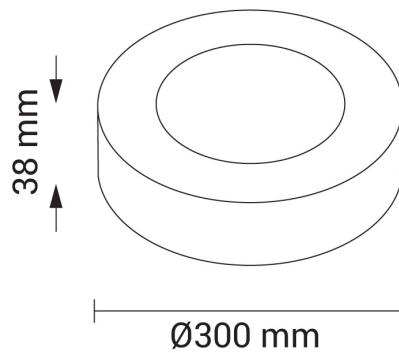

# 24W LED Aufbau Mini Panel Rund Kaltweiß

# Technische Daten

<b>Artikelnummer</b>	2248
<b>Abstrahlwinkel</b>	120°
<b>Marke</b>	Optonica
<b>Farbcode</b>	865
<b>Lichtfarbe</b>	Kaltweiß (KW)
<b>Farbtemperatur</b>	6500K
<b>Dimmbar</b>	Nein
<b>EAN Code</b>	3800156622487
<b>Energieverbrauch</b>	24 kWh/1000h
<b>Energieeffizienz</b>	F
<b>Nennlichtstrom</b>	1920 lm
<b>Lumen pro Watt</b>	80 lm/W
<b>Montagemaß</b>	-
<b>Betriebsspannung</b>	AC220-240V
<b>Einschaltzeit</b>	0.2s
<b>IP-Schutzklasse</b>	20
<b>Lebensdauer Diode</b>	50 000 Stunden
<b>Lichtstromstabilität</b>	70%
<b>Material</b>	Aluminium
<b>Produktfarbe</b>	Weiß
<b>Quecksilberanteil</b>	0,0 mg
<b>Schaltzyklen</b>	100 000x
<b>Betriebsfrequenz</b>	50-60Hz
<b>Leistung</b>	24W
<b>Power Factor</b>	0.5
<b>Farbwiedergabewert</b>	>80
<b>Verpackungsgröße</b>	310x310x43 mm
<b>Produktgröße</b>	Ø 300 x 35 mm
<b>Betriebstemperatur</b>	-30°C / +50°C
<b>Garantie</b>	2 Jahre
<b>Vergleichsleistung</b>	110W
<b>Produktgewicht</b>	770 g