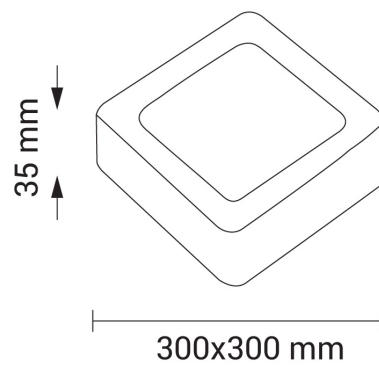

24W LED Aufbau Mini Panel Quadratisch Kaltweiß

Leistung u. Lichtfarbe

Technische Daten

Artikelnummer	2256
Abstrahlwinkel	120°
Marke	Optonica
Farbcode	865
Lichtfarbe	Kaltweiß (KW)
Farbtemperatur	6000K
Dimmbar	Nein
EAN Code	3800156622562
Energieverbrauch	24 kWh/1000h
Energieeffizienz	F
Nennlichtstrom	1920 lm
Lumen pro Watt	80 lm/W
Montagemaß	-
Betriebsspannung	AC220-240V
Einschaltzeit	0.2s
IP-Schutzklasse	20
Lebensdauer Diode	25 000 Stunden
Lichtstromstabilität	70%
Material	Aluminium
Produktfarbe	Weiß
Quecksilberanteil	0,0 mg
Schaltzyklen	100 000x
Betriebsfrequenz	50-60Hz
Leistung	24W
Power Factor	0.5
Farbwiedergabewert	>80
Verpackungsgröße	310x310x43 mm
Produktgröße	300x300x35 mm
Betriebstemperatur	-30°C / +50°C
Garantie	2 Jahre
Vergleichsleistung	110W
Produktgewicht	890 g