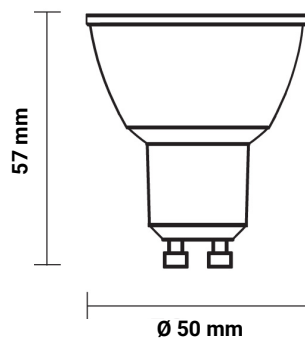

# Technische Daten

<b>Artikelnummer</b>	FUT103
<b>Abstrahlwinkel</b>	25°
<b>Marke</b>	Mi-Light
<b>Farbcode</b>	-
<b>Lichtfarbe</b>	RGB + CCT
<b>Farbtemperatur</b>	2700K - 6500K
<b>Dimmbar</b>	Ja
<b>EAN Code</b>	-
<b>Energieverbrauch</b>	4 kWh/1000h
<b>Energieeffizienz</b>	-
<b>Nennlichtstrom</b>	280lm
<b>Lumen pro Watt</b>	70lm/W
<b>Montagemaß</b>	Ø 50 mm
<b>Betriebsspannung</b>	AC220-240V
<b>Einschaltzeit</b>	<0,5s
<b>IP-Schutzklasse</b>	20
<b>Lebensdauer Diode</b>	50000 Stunden
<b>Lichtstromstabilität</b>	70%
<b>Material</b>	Kunststoff/Aluminium
<b>Produktfarbe</b>	Weiß
<b>Quecksilberanteil</b>	0,0 mg
<b>Schaltzyklen</b>	100 000x
<b>Betriebsfrequenz</b>	50-60Hz
<b>Leistung</b>	4W
<b>Power Factor</b>	0.5
<b>Farbwiedergabewert</b>	80
<b>Verpackungsgröße</b>	52 x 52 x 61 mm
<b>Produktgröße</b>	Ø 50 x 57 mm
<b>Betriebstemperatur</b>	-30°/+50°C
<b>Garantie</b>	2 Jahre
<b>Vergleichsleistung</b>	27W
<b>Produktgewicht</b>	55 g