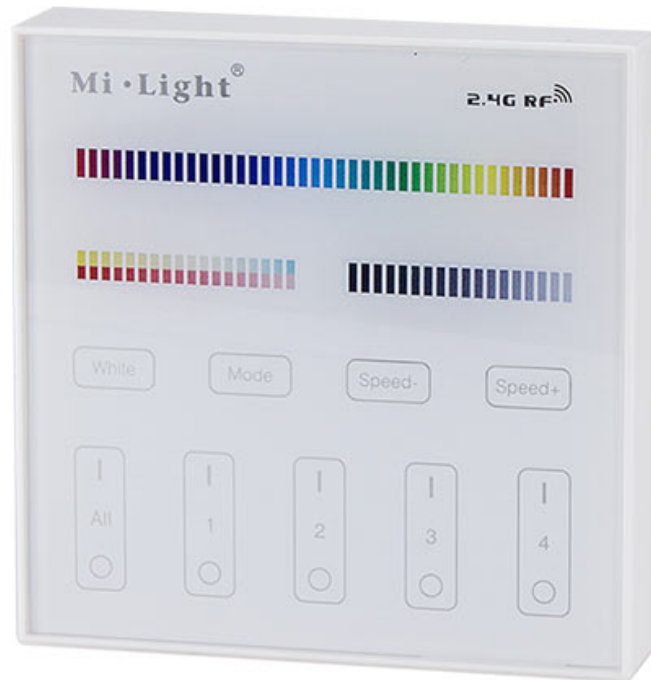

2.4GHz 4-Zone RGB+CCT Panel Remote Steuerung

CE

RoHS

Technische Daten

Artikelnummer	B4
Abstrahlwinkel	-
Marke	Mi-Light
Steuerungsarten	RGB + CCT
Steuerung	bis zu 4 Zonen programmierbar
Steuerungsreichw.	30 Meter
Dimmfunktion	Ja
EAN	-
Farbcode	-
Energieverbrauch	im Standby 30µA
Energieeffizienz	-
Batterie	2x AAA Type
Lumen pro Watt	-
Montagemaß	-
Betriebsspannung	3V (2xAAA Batterien) / DC 3,3V
Einschaltzeit	-
IP-Schutzklasse	20
Lebensdauer Diode	-
Lichtstromstabilität	-
Material	Kunststoff / Glas
Produktfarbe	Weiß
Quecksilberanteil	0,0 mg
Schaltzyklen	-
Ausgangssignal	2,4 GHz
Ausgangssignal	2400-2483,5 MHz
Power Factor	-
Produktgröße	86 x 86 x 20 mm
Betriebstemperatur	-20°/+60°C
Garantie	2 Jahre
Produktgewicht	150 g