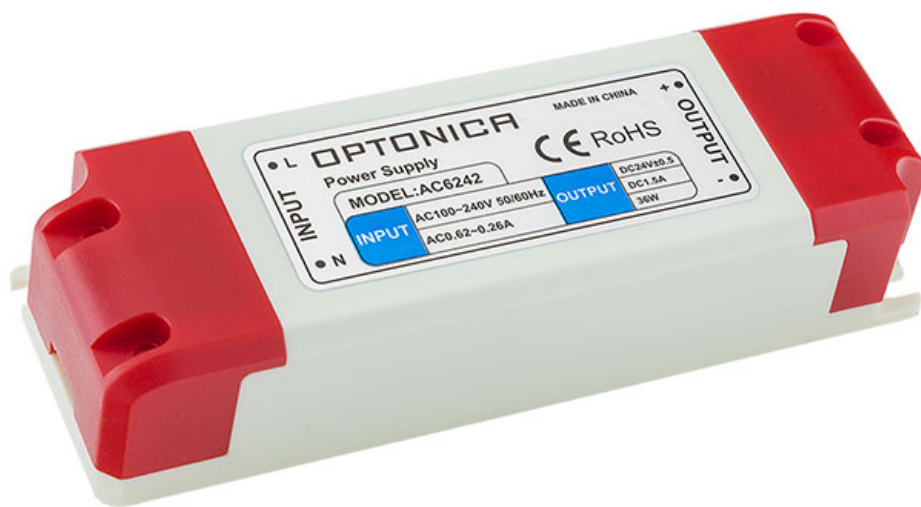

36W 24V DC Kunststoff Netzteil Professional

CE

RoHS

Technische Daten

Artikelnummer	6242
Betriebsspannung	AC 100-240V
Marke	Optonica
Material	Kunststoff
Leistung	36W
IP Schutzklasse	20
Produktgröße	140x48x30 mm
Ausgangsspannung	DC 24V
Ausgangsstrom	max. 1,5A
Dimmbar	Nein
Garantie	3 Jahre