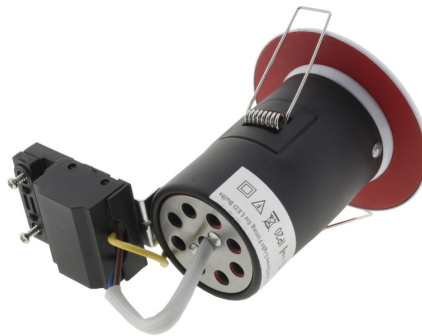

Einbaurahmen für LED GU10 Rund Fixiert Weiß IP20

CE

RoHS

Technische Daten

Artikelnummer	5060
Material	Kunststoff / Alu
Betriebsspannung	AC 220-240V
Korpusfarbe	Weißer Rahmen
geeignete Spots	GU10
schwenkbar	nein
Schutzklasse	IP20
Montagemaß	Ø 60 mm
Abmessungen	Ø 86 x 112 mm
Garantie	2 Jahre