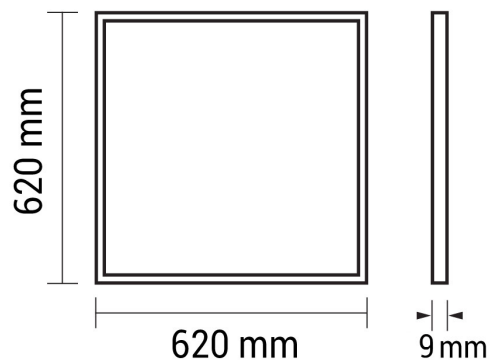

45W 62x62cm LED Panel HIGH CRI Kaltweiß

Leistung u. Lichtfarbe

Technische Daten

Artikelnummer	2797
Abstrahlwinkel	120°
Marke	Optonica
Farbcode	860
Lichtfarbe	Kaltweiß
Farbtemperatur	6000K
Dimmbar	Nein
EAN Code	3800156627970
Energieverbrauch	45 kWh/1000h
Energieeffizienz	F
Nennlichtstrom	3600lm
Lumen pro Watt	80lm/W
Montagemaß	Für den Einbau in 62x62 Rasterdecken konzipiert
Betriebsspannung	AC220-240V
Einschaltzeit	<0,5s
IP-Schutzklasse	20
Lebensdauer Diode	25 000 Stunden
Lichtstromstabilität	70%
Material	Aluminium/Kunststoff
Produktfarbe	Weiß
Quecksilberanteil	0,0 mg
Schaltzyklen	100 000x
Betriebsfrequenz	50-60Hz
Leistung	45W
Power Factor	0.5
Farbwiedergabewert	>95
Produktgröße	620 x 620 x 9 mm
Betriebstemperatur	-20°C / +40°C
Garantie	2 Jahre
Vergleichsleistung	230W
Produktgewicht	ca. 10 kg (6er Packung)