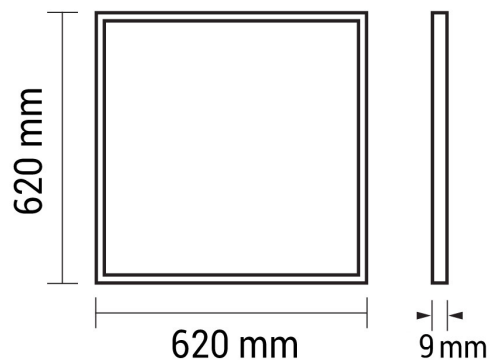

45W 62x62cm LED Panel HIGH CRI Neutralweiß

Leistung u. Lichtfarbe

Technische Daten

Artikelnummer	2798
Abstrahlwinkel	120°
Marke	Optonica
Farbcode	845
Lichtfarbe	Neutralweiß
Farbtemperatur	4500K
Dimmbar	Nein
EAN Code	3800156627987
Energieverbrauch	45 kWh/1000h
Energieeffizienz	F
Nennlichtstrom	3600lm
Lumen pro Watt	80lm/W
Montagemaß	Für den Einbau in 62x62 Rasterdecken konzipiert
Betriebsspannung	AC220-240V
Einschaltzeit	<0,5s
IP-Schutzklasse	20
Lebensdauer Diode	25 000 Stunden
Lichtstromstabilität	70%
Material	Aluminium/Kunststoff
Produktfarbe	Weiß
Quecksilberanteil	0,0 mg
Schaltzyklen	100 000x
Betriebsfrequenz	50-60Hz
Leistung	45W
Power Factor	0,95
Farbwiedergabewert	620 x 620 x 9 mm
Produktgröße	-20°C / +40°C
Betriebstemperatur	2 Jahre
Garantie	230W
Vergleichsleistung	ca. 10 kg (6er Packung)
Produktgewicht	