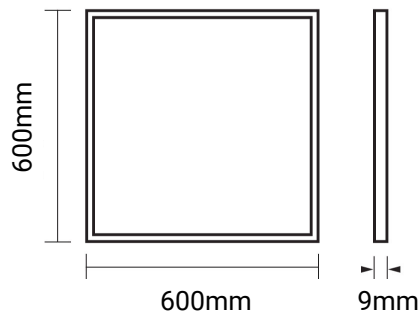

45W 60x60cm LED Panel HIGH CRI Neutralweiß

Leistung u. Lichtfarbe

Technische Daten

Artikelnummer	2398
Abstrahlwinkel	120°
Marke	Optonica
Farbcode	845
Lichtfarbe	Neutralweiß
Farbtemperatur	4500K
Dimmbar	Nein
EAN Code	3800156623989
Energieverbrauch	45 kWh/1000h
Energieeffizienz	F
Nennlichtstrom	3600lm
Lumen pro Watt	80lm/W
Montagemaß	Für den Einbau in 60x60 Rasterdecken konzipiert
Betriebsspannung	AC220-240V
Einschaltzeit	<0,5s
IP-Schutzklasse	20
Lebensdauer Diode	25000 Stunden
Lichtstromstabilität	70%
Material	Aluminium / Kunststoff
Produktfarbe	Weiß
Quecksilberanteil	0,0 mg
Schaltzyklen	100 000x
Betriebsfrequenz	50-60Hz
Leistung	45W
Power Factor	0.5
Farbwiedergabewert	>95
Produktgröße	600 x 600 x 9 mm
Betriebstemperatur	-30°C/+50°C
Garantie	2 Jahre
Vergleichsleistung	230W
Produktgewicht	ca. 10kg (6er Packung)